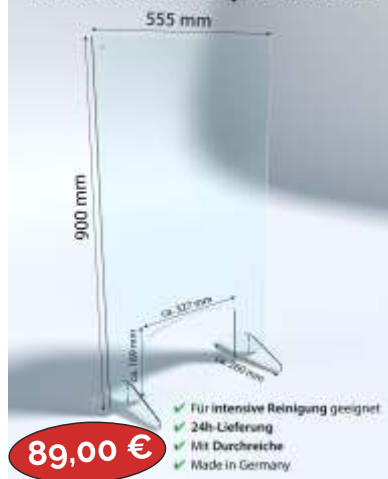

Thekenaufsatz Spuckschutz